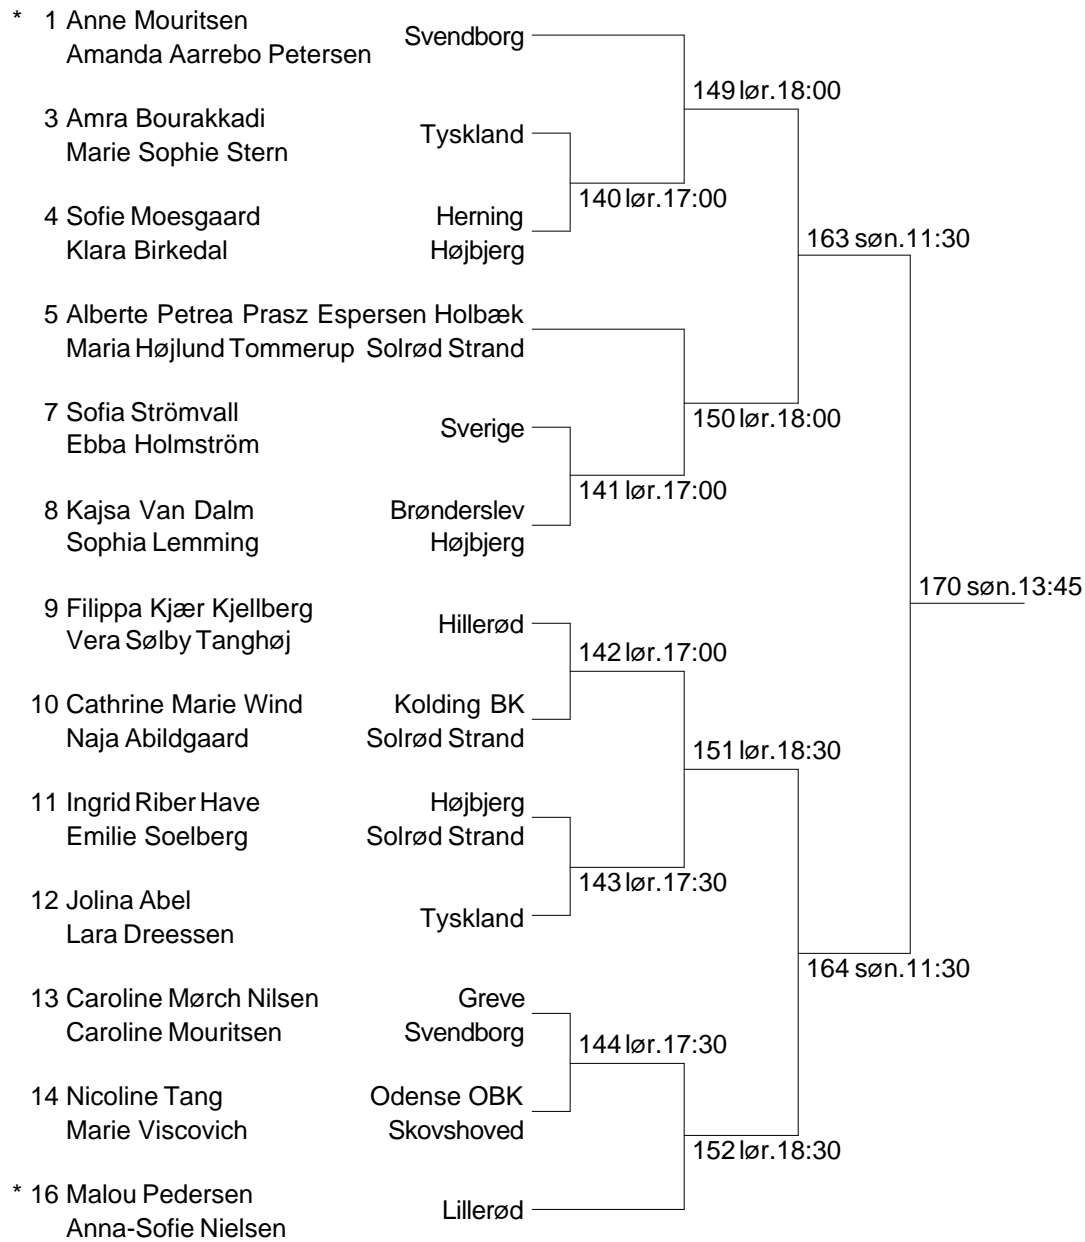

Lillerød Badmintonklub

Damedouble U13 E

Antal par: 13