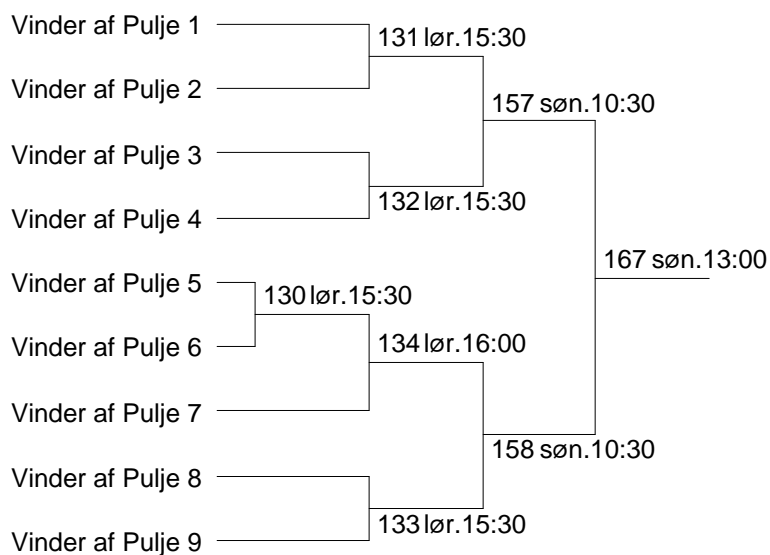

Herresingle U13 E Pulje 7

19 Robert Nebel	Værløse	19-20 109 lør.13:30
		19-21 118 lør.14:00
20 Alexander Becsh	Tyskland	20-21 127 lør.15:00
* 21 Lasse Linderøth Pedersen	Højbjerg	

Herresingle U13 E Pulje 8

22 Anton Blühdorn	Tyskland	22-23 110 lør.13:30
		22-24 119 lør.14:30
23 Emil Bach Kristensen	Bredsten	23-24 128 lør.15:00
24 Peter Bille Biggart	Lyngby	

Herresingle U13 E Pulje 9

25 Maximillian Andersen	Lyngby	25-26 111 lør.13:30
		25-27 120 lør.14:30
26 Frans Tegenmark	Sverige	26-27 129 lør.15:00
* 27 Salomon Adam Thomasen	Højbjerg	

Antal deltagere: 27

Herresingle U13 E Puljevinder Finale