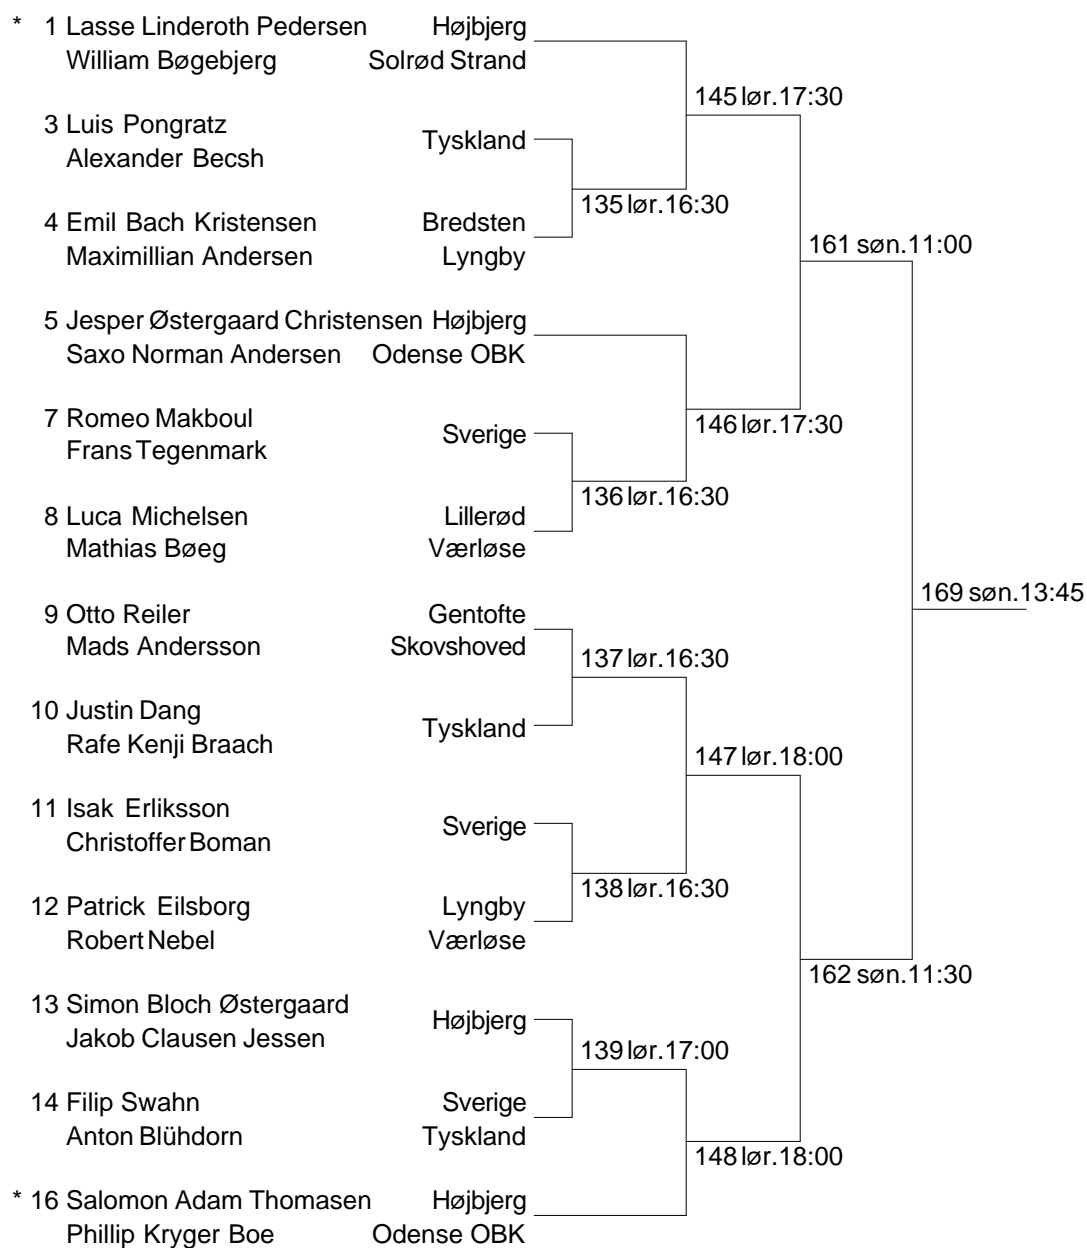

Lillerød Badmintonklub

Herredouble U13 E

Antal par: 13