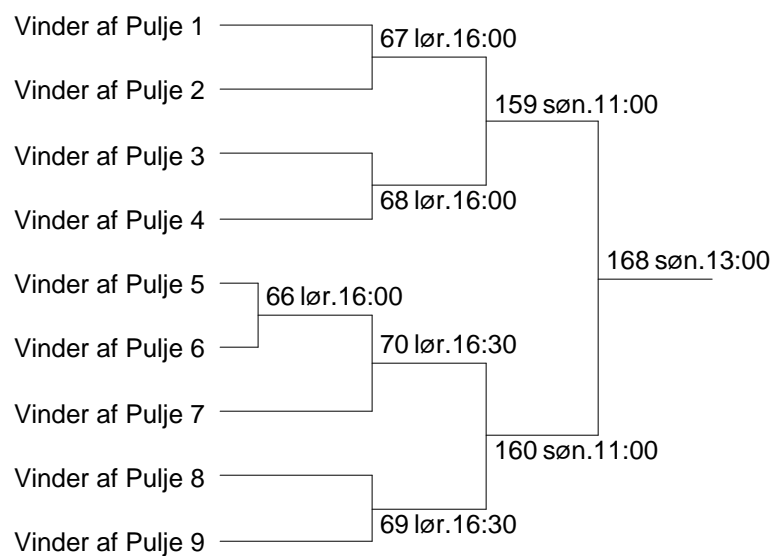

Damesingle U13 E Puljevinder Finale