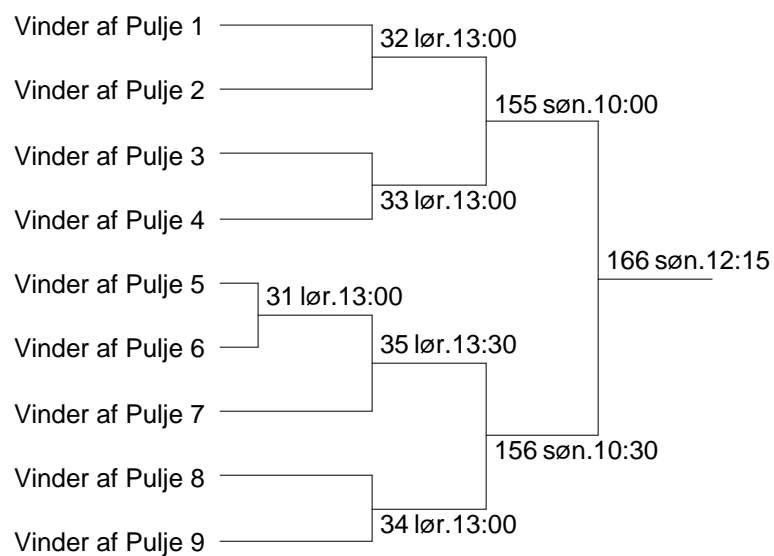

Damesingle U13 BadMinPlay Puljevinder Finale

Lillerød Badmintonklub

Damesingle U13 E Pulje 1

1	Sofie Moesgaard	Herning	1- 2 36 lør.13:30
			1- 3 46 lør.14:00
2	Sofia Strömvall	Sverige	2- 3 56 lør.15:00
*	3 Anna-Sofie Nielsen	Lillerød	

Damesingle U13 E Pulje 2

4	Marie Sophie Stern	Tyskland	4- 5 37 lør.13:30
			4- 6 47 lør.14:30
5	Sophia Lemming	Højbjerg	5- 6 57 lør.15:00
6	Caroline Mørch Nilsen	Greve	

Damesingle U13 E Pulje 3

7	Jolina Abel	Tyskland	7- 8 38 lør.13:30
			7- 9 48 lør.14:30
8	Ebba Holmström	Sverige	8- 9 58 lør.15:00
*	9 Anne Mouritsen	Svendborg	

Damesingle U13 E Pulje 4

10	Kajsa Van Dalm	Brønderslev	10-11 39 lør.13:30
			12-13 40 lør.13:30
11	Nicoline Tang	Odense OBK	10-12 49 lør.14:30
			11-13 50 lør.14:30
12	Sarah Jeppesen	Lillerød	10-13 59 lør.15:30
			11-12 60 lør.15:30
13	Filippa Kjær Kjellberg	Hillerød	

Damesingle U13 E Pulje 5

14	Klara Birkedal	Højbjerg	14-15 41 lør.14:00
			14-16 51 lør.14:30
15	Malou Pedersen	Lillerød	15-16 61 lør.15:30
16	Caroline Mouritsen	Svendborg