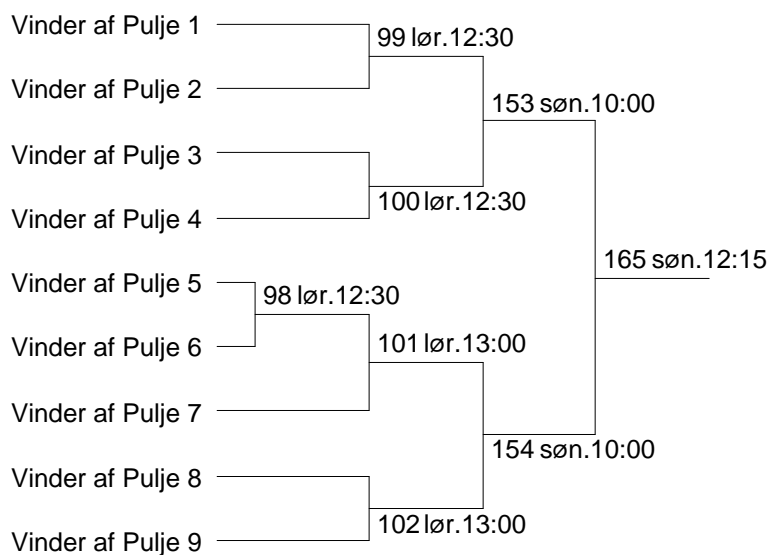

Herresingle U13 BadMinPlay Pulje 7

19 Simon Bloch Østergaard	Højbjerg	19-20 77 lør.11:00
		19-21 86 lør.11:30
20 Christoffer Boman	Sverige	20-21 95 lør.12:30
* 21 Patrick Eilsborg	Lyngby	

Herresingle U13 BadMinPlay Pulje 8

22 Saxo Norman Andersen	Odense OBK	22-23 78 lør.11:00
		22-24 87 lør.11:30
23 Isak Erliksson	Sverige	23-24 96 lør.12:30
24 Luca Michelsen	Lillerød	

Herresingle U13 BadMinPlay Pulje 9

25 Justin Dang	Tyskland	25-26 79 lør.11:00
		25-27 88 lør.11:30
26 Mathias Bøeg	Værløse	26-27 97 lør.12:30
* 27 Salomon Adam Thomasen	Højbjerg	

Antal deltagere: 27

Herresingle U13 BadMinPlay Puljevinder Finale