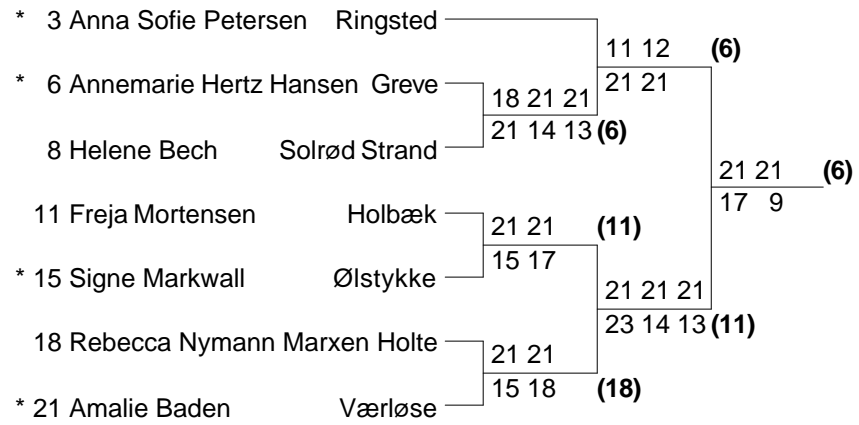

Damesingle U15 M Puljevinder Finale