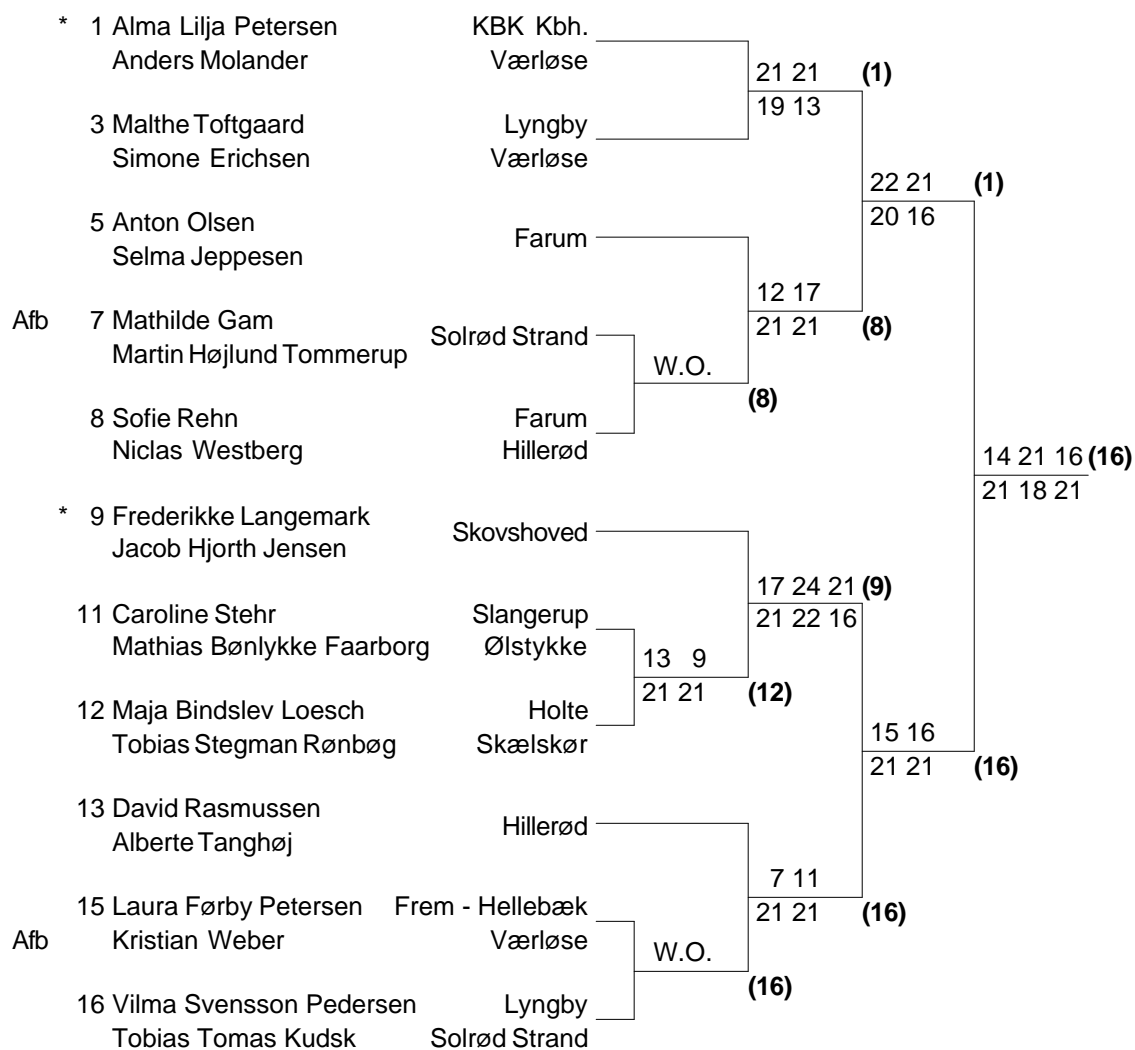

Damesingle U15 M Puljevinder Finale

* 3	Signe Ghodt	Ølstykke		10 22 21 (3)
* 6	Vilma Svensson Pedersen	Lyngby	21 21	21 20 15
8	Maja Bindslev Loesch	Holte	12 8	(6)
10	Josefine Eggert Jackson	Vanløse	12 11	(15)
* 15	Frederikke Langemark	Skovshoved	21 21	21 21
18	Mikkeline Marcetto Nielsen	Værløse	16 17	12 13 (15)
* 21	Alma Lilja Petersen	KBK Kbh.	21 21	(21)

Damedouble U15 M

* 1	Signe Ghodt Natasja Kaltoft Palmelund	Ølstykke		21 21 (1)
3	Selma Jeppesen Sofie Rehn	Farum	14 8	
5	Simone Erichsen Celina Schøn Jensen	Værløse		21 21 (1)
7	Maria Søgård Andersen Josefine Eggert Jackson	Vanløse	18 18	19 14
8	Caroline Stehr Josephine Geishirt-Rasmussen	Slangerup	21 21 21	18 18 (7)
9	Alberte Tanghøj Julie Weiergang	Hillerød Værløse	22 13 21	23 12 18 (7)
10	Laura Førby Petersen Victoria Lehmann	Frem - Hellebæk Lillerød	20 21 19	21 15 (16)
Afb Rsv	12 Isabell Christensen Vanessa Rasmussen	Hillerød		23 21
14	Caroline Thorsen Maja Bindslev Loesch	Holte	18 7	14 19
* 16	Vilma Svensson Pedersen Frederikke Langemark	Lyngby Skovshoved	21 21	21 21 (16)

Antal par: 10

Lillerød Badmintonklub

Mixed double U15 M 1/3