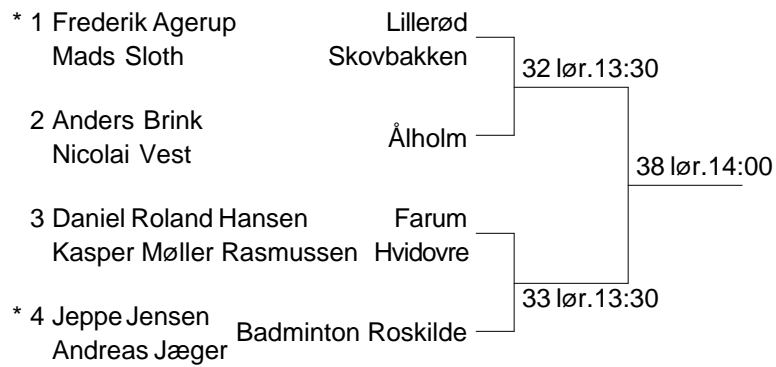

Herredouble SEN B