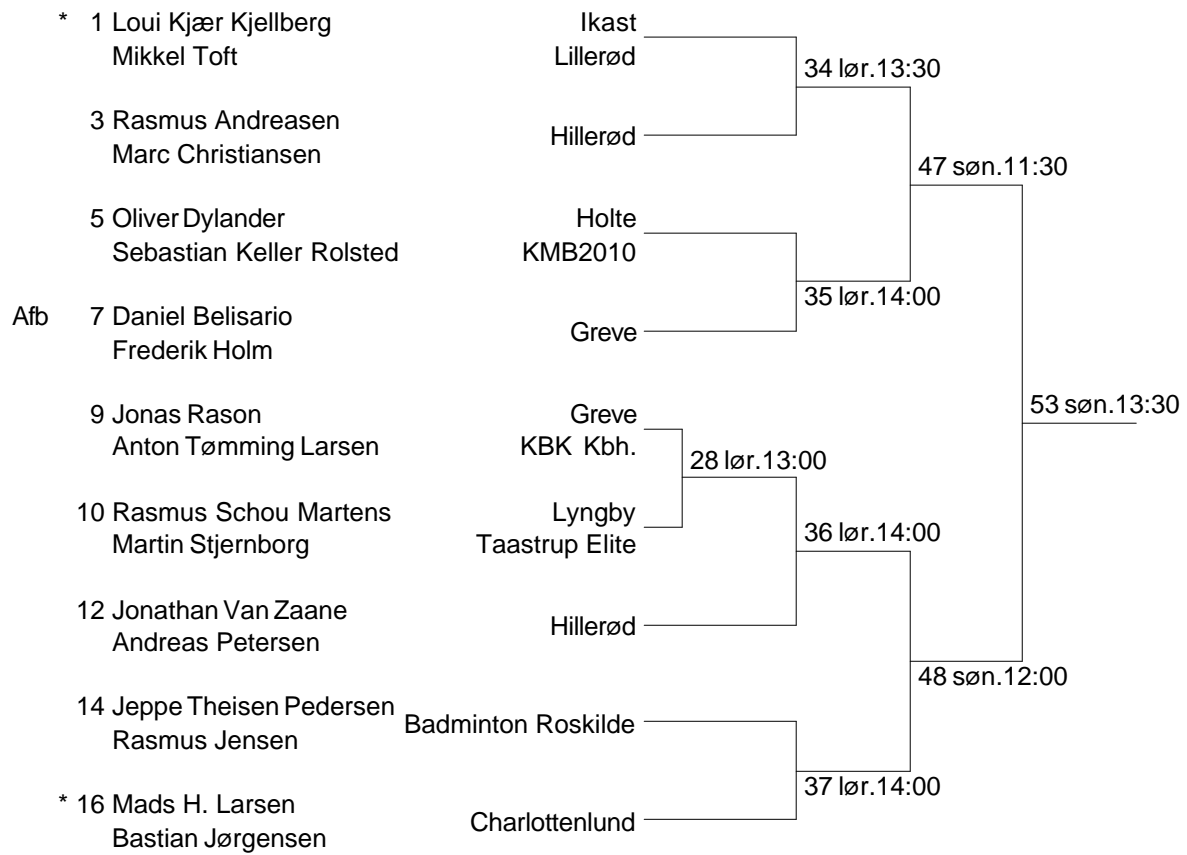

Hal 1 finaler søndag

49-53 13:00

Lillerød Badmintonklub

Herresingle SEN A

Antal deltagere: 16

Lillerød Badmintonklub

Herredouble SEN A

Antal par: 9