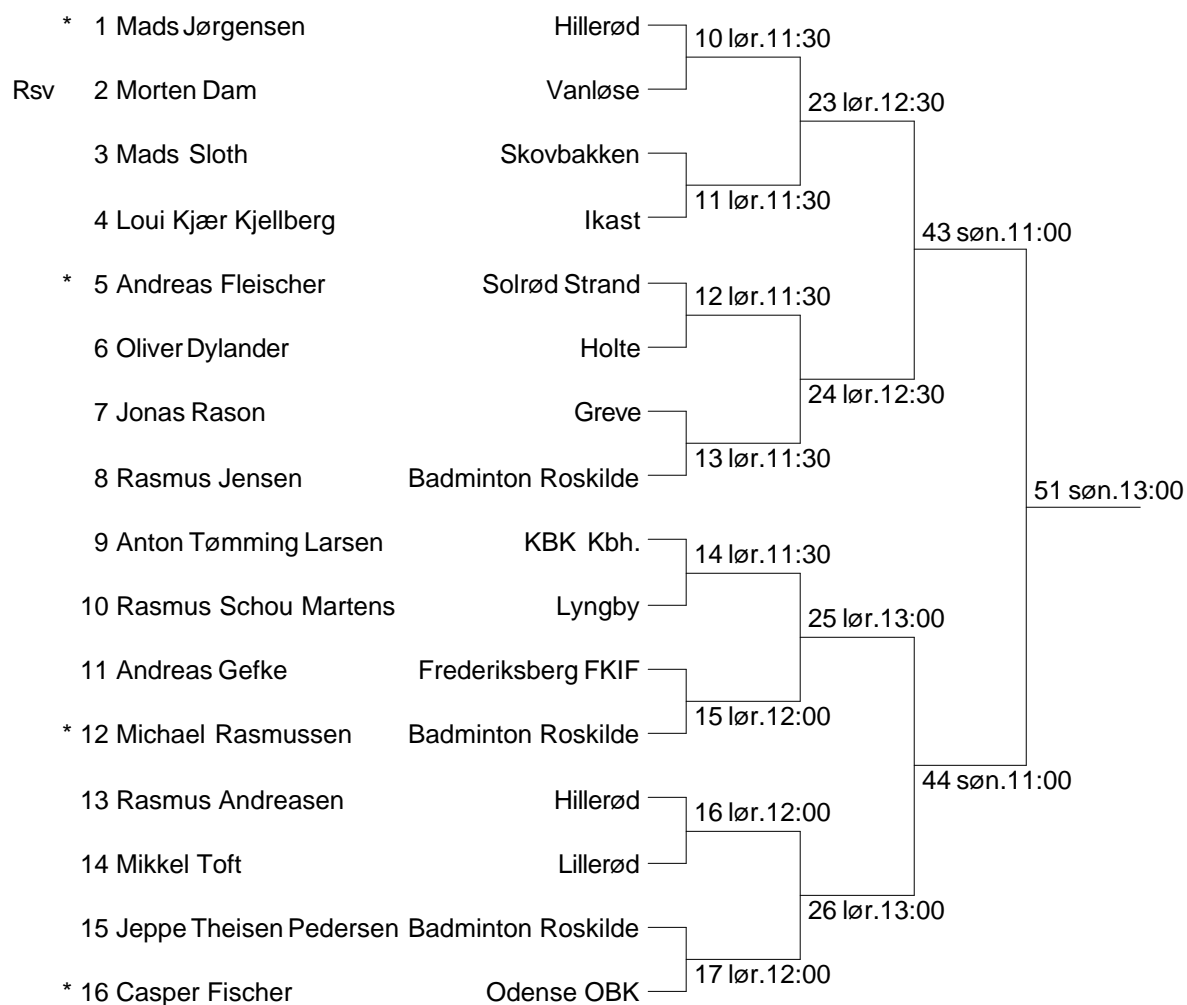

Lillerød Badmintonklub

Herresingle SEN A

Antal deltagere: 16