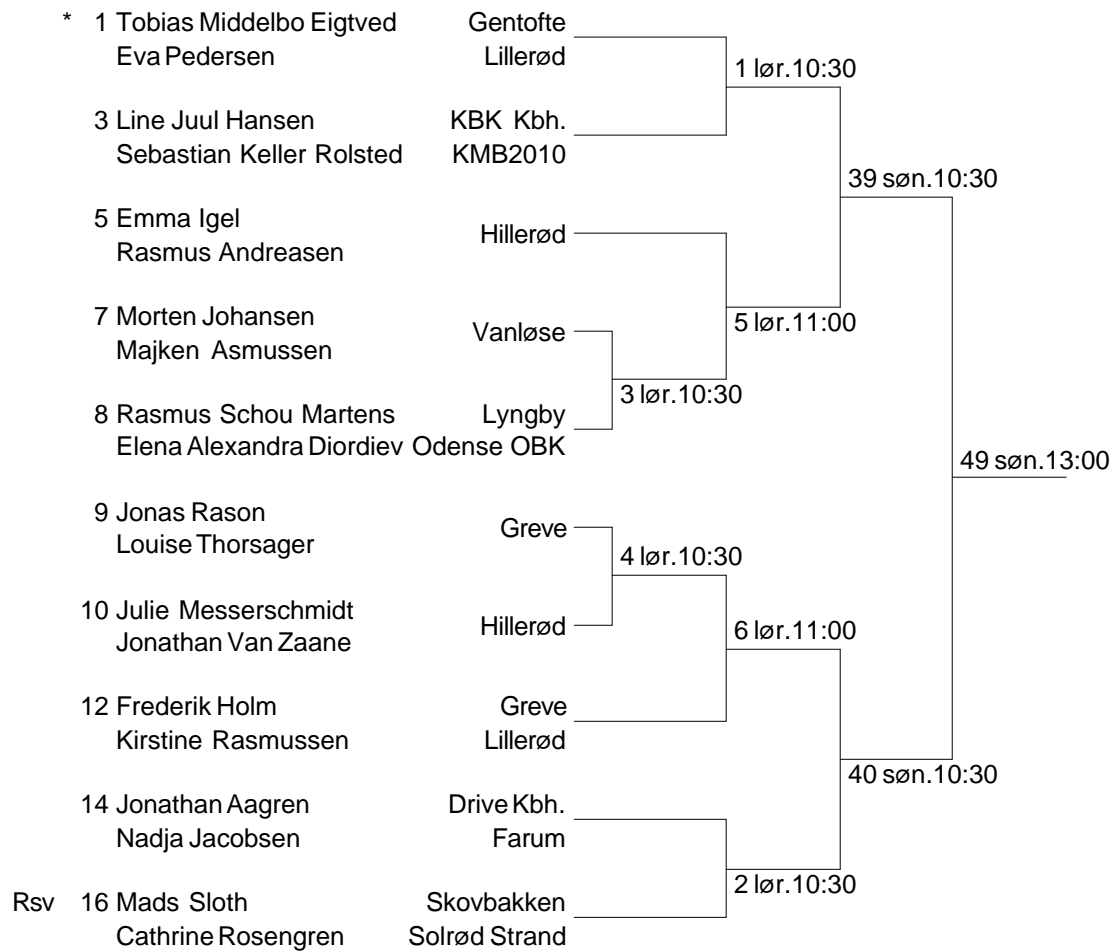

Lillerød Badmintonklub

Damesingle SEN A

Antal deltagere: 9

Damedouble SEN A

Antal par: 7

Lillerød Badmintonklub

Mixed double SEN A

Antal par: 10