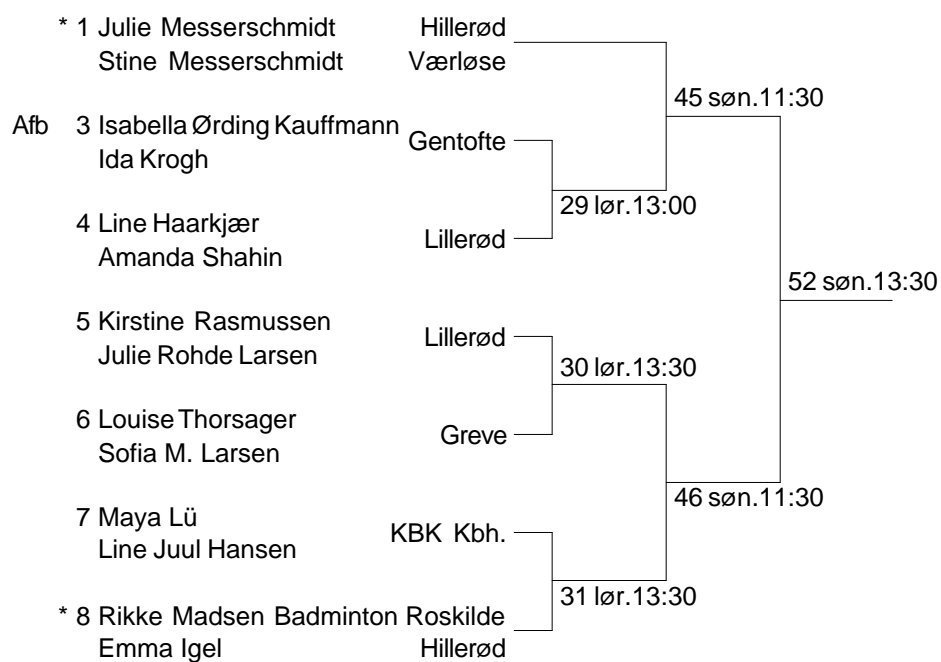

Antal klubber: 23

Antal deltagere: 57

Lillerød Badmintonklub

Vejledende tidsplan:

Hal 1 lørdag

1- 9 10:30
10-19 11:30
20-29 12:30
30-38 13:30

Hal 1 semifinaler søndag

39-44 10:30
45-48 11:30

Hal 1 finaler søndag

49-53 13:00

Lillerød Badmintonklub

Herresingle SEN A

Antal deltagere: 16

Lillerød Badmintonklub

Herredouble SEN A

Antal par: 9

Lillerød Badmintonklub

Damesingle SEN A

Antal deltagere: 9

Damedouble SEN A

Antal par: 7

Lillerød Badmintonklub

Mixed double SEN A

Antal par: 10