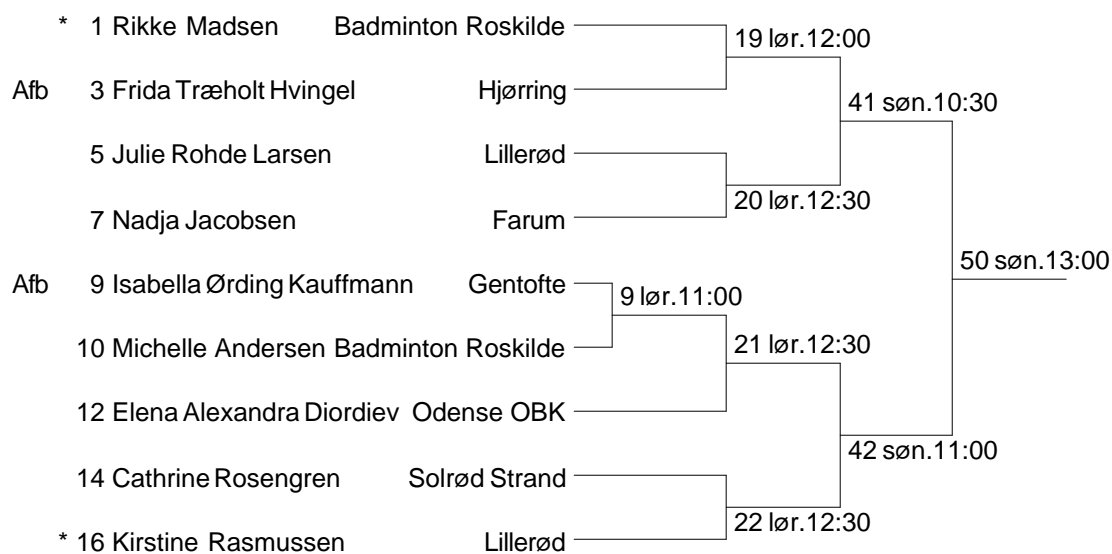

Antal klubber: 23

Antal deltagere: 57

Lillerød Badmintonklub

Vejledende tidsplan:

Hal 1 lørdag

1- 9 10:30
10-19 11:30
20-29 12:30
30-38 13:30

Hal 1 semifinaler søndag

39-44 10:30
45-48 11:30

Hal 1 finaler søndag

49-53 13:00

Lillerød Badmintonklub

Herresingle SEN A

Antal deltagere: 16

Lillerød Badmintonklub

Herredouble SEN A

Antal par: 9

Lillerød Badmintonklub

Damesingle SEN A

Antal deltagere: 9

Damedouble SEN A

Antal par: 7

Lillerød Badmintonklub

Mixed double SEN A

Antal par: 10