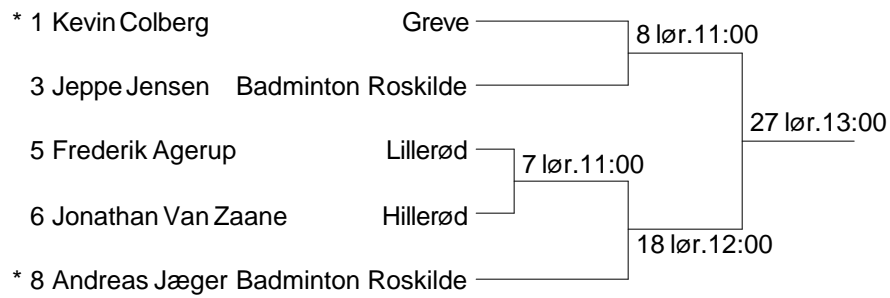

Lillerød Badmintonklub

Herresingle SEN B