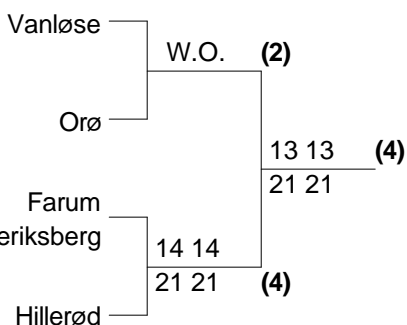

Lillerød Badmintonklub

Damedouble U09 D

* 1 Karla Tanghøj
Afb Louise Søgård Andersen

2 Nynne Steen-Nielsen
Steffanie Israelsen

3 Amelie Darmer Christensen
Filippa Frederikke Wellendorf Pedersen Frederiksberg

* 4 Silje Storgaard Høyer Nielsen
Luna Haarkjær

Antal par: 4

Herresingle U11 A Pulje 1

1 William Præst Varming	Lillerød	2.	1- 2 21/12 21/12 (1)
			1- 3 16/21 21/17 21/18 (3)
2 Mads Andersson	Skovshoved	3.	2- 3 21/8 21/8 (3)
* 3 Philip Klinke	Greve	1.	