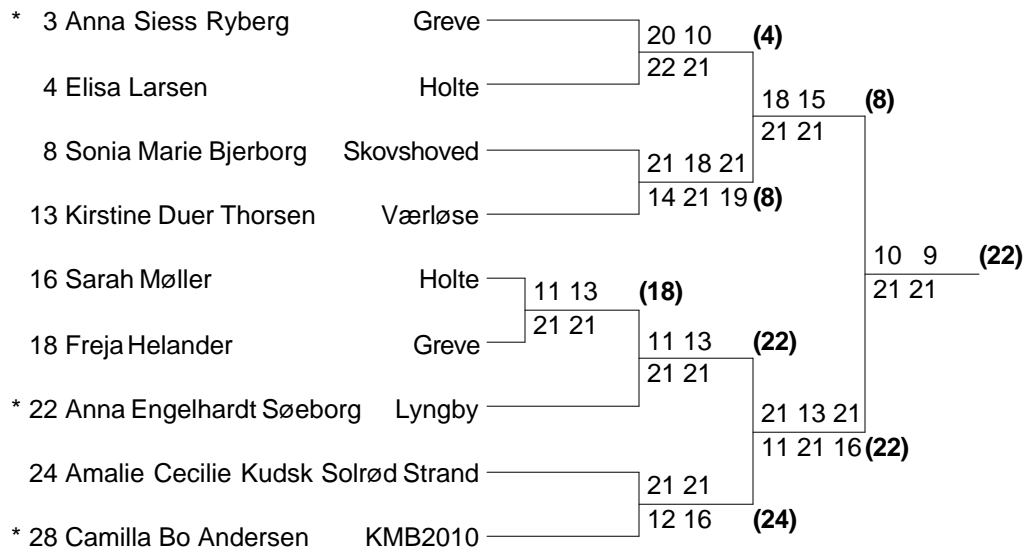

Lillerød Badmintonklub

Damesingle U13 M Puljevinder Finale